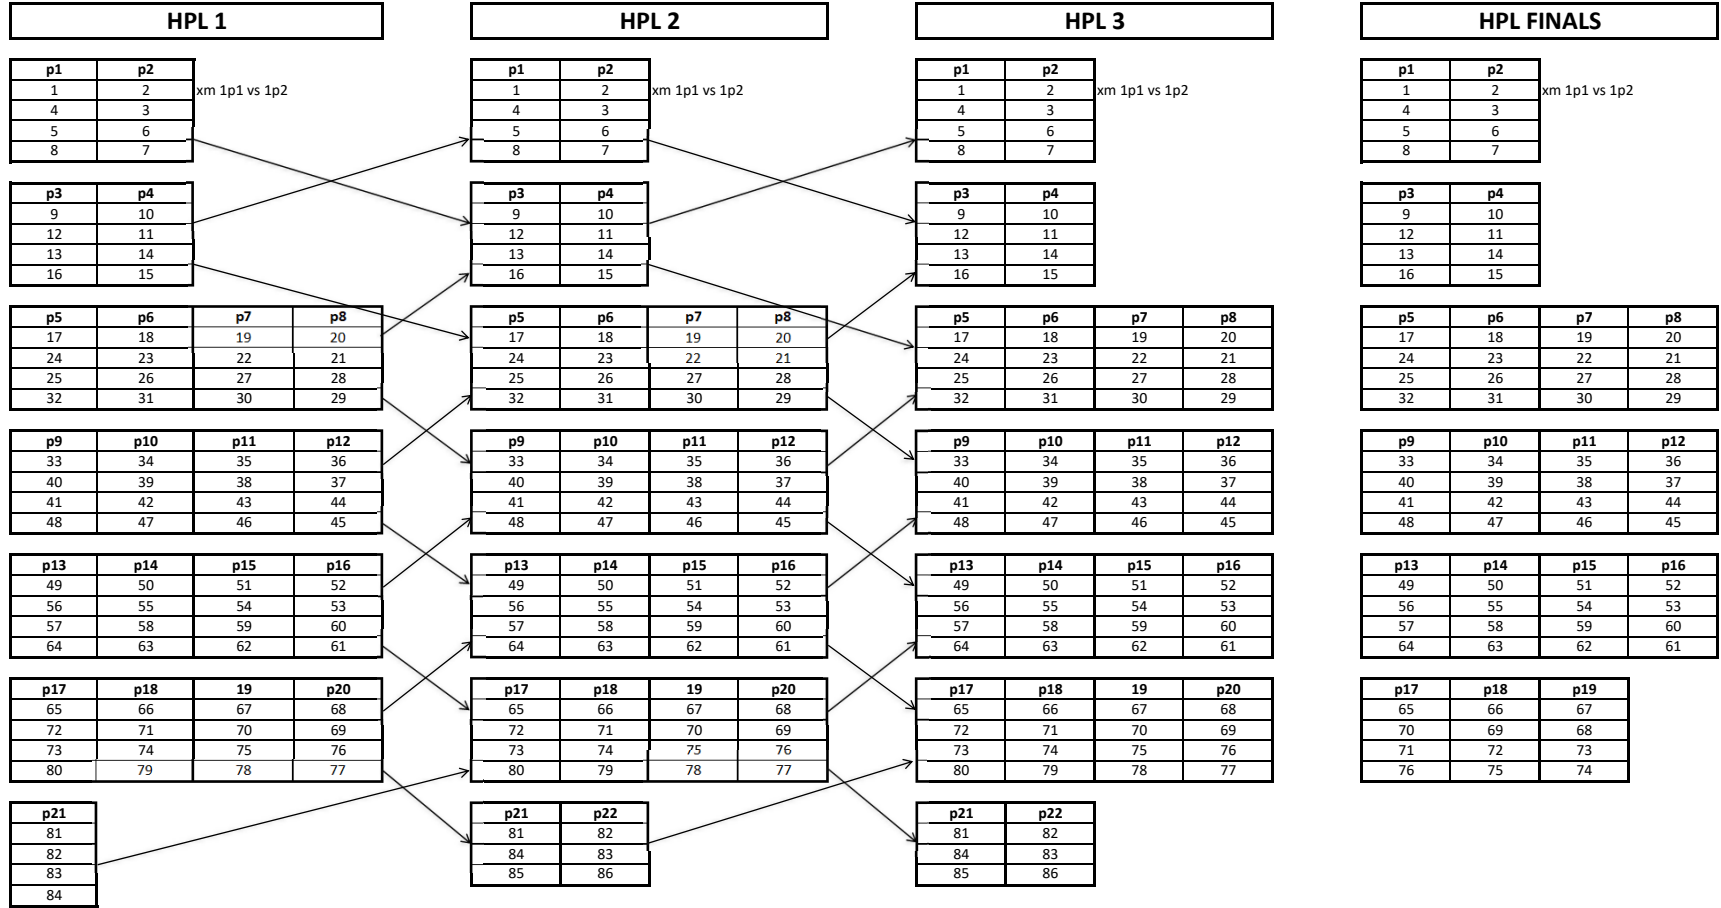

2020 HOUSTON POWER LEAGUE 15 's

2020 HOUSTON POWER LEAGUE 14 's

2020 HOUSTON POWER LEAGUE 13 's

HPL 1

p1	p2
1	2
4	3
5	6
8	7

xm 1p1 vs 1p2

p3	p4
9	10
12	11
13	14
16	15

p5	p6	p7	p8
17	18	19	20
24	23	22	21
25	26	27	28
32	31	30	29

p9	p10	p11	p12
33	34	35	36
40	39	38	37
41	42	43	44
48	47	46	45

p13	p14	p15	p16
49	50	51	52
56	55	54	53
57	58	59	60
64	63	62	61

p17	p18	p19	p20
65	66	67	68
72	71	70	69
73	74	75	76
80	79	78	77

p21	p22	p23	p24
81	82	83	84
88	87	86	85
89	90	91	92
93			

HPL 2

p1	p2
1	2
4	3
5	6
8	7

xm 1p1 vs 1p2

p3	p4
9	10
12	11
13	14
16	15

p5	p6	p7	p8
17	18	19	20
24	23	22	21
25	26	27	28
32	31	30	29

p9	p10	p11	p12
33	34	35	36
40	39	38	37
41	42	43	44
48	47	46	45

p13	p14	p15	p16
49	50	51	52
56	55	54	53
57	58	59	60
64	63	62	61