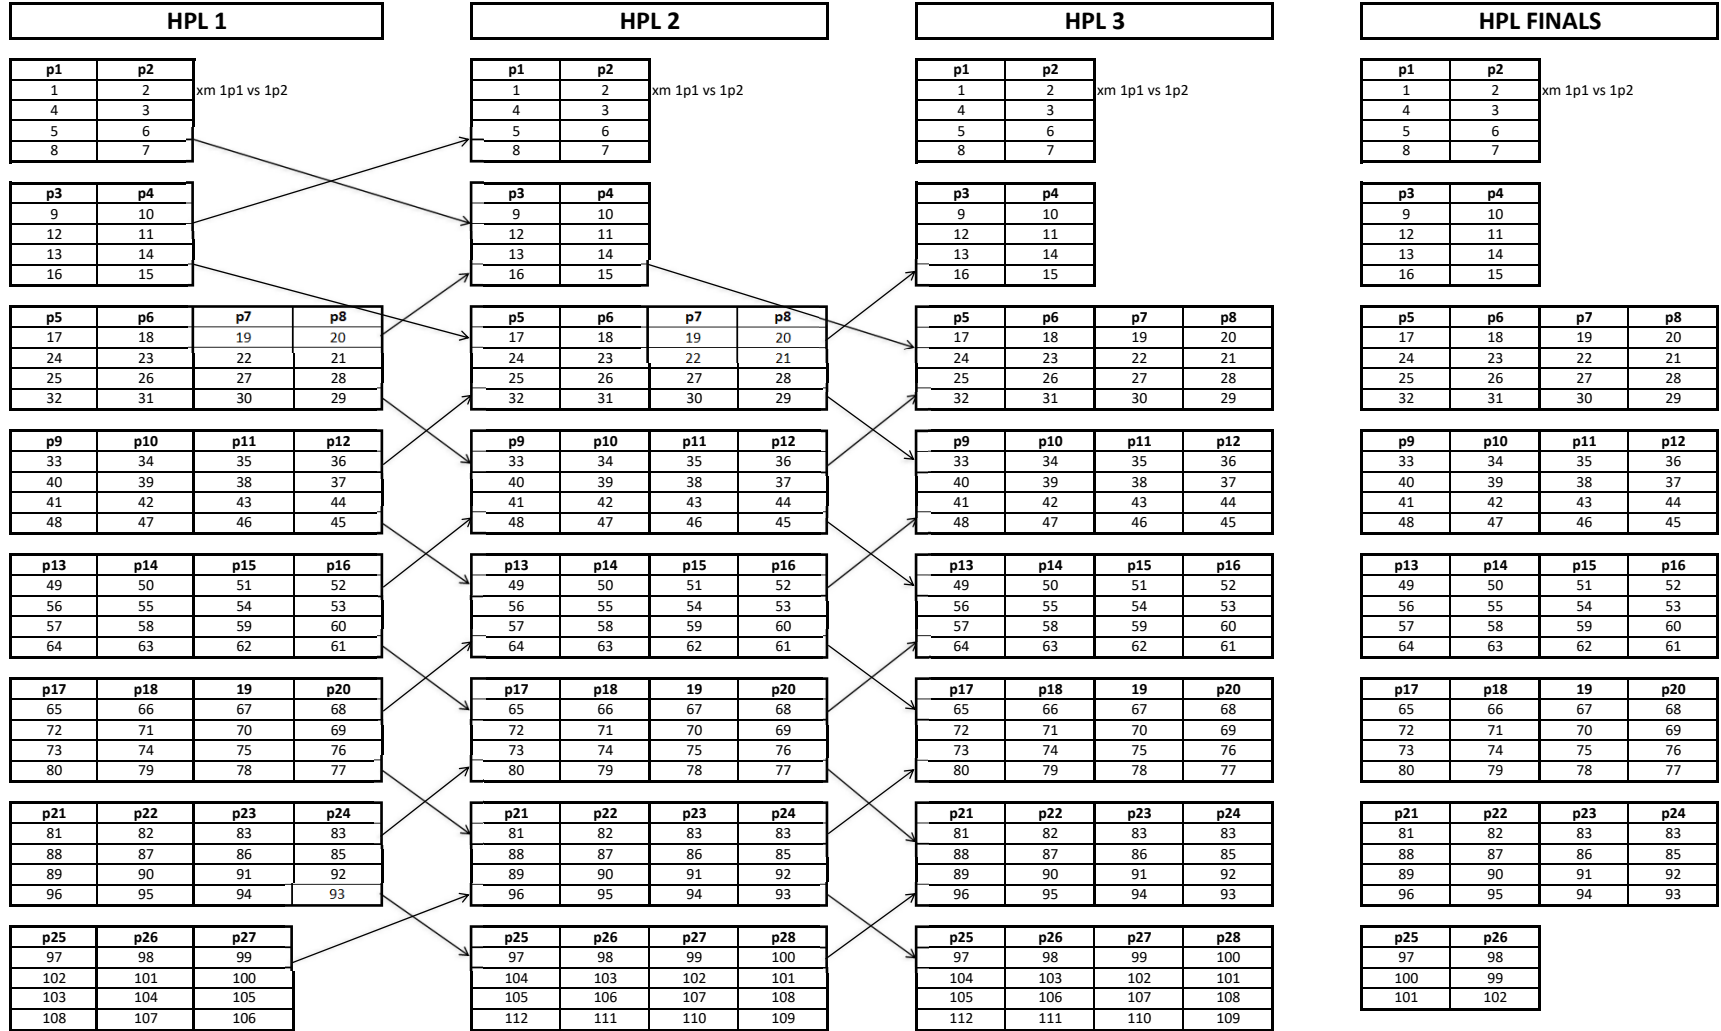

2020 HOUSTON POWER LEAGUE 15 's

2020 HOUSTON POWER LEAGUE 14 's

2020 HOUSTON POWER LEAGUE 13 's

HPL 1

p1	p2
1	2
4	3
5	6
8	7

xm 1p1 vs 1p2

p3	p4
9	10
12	11
13	14
16	15

p5	p6	p7	p8
17	18	19	20
24	23	22	21
25	26	27	28
32	31	30	29

p9	p10	p11	p12
33	34	35	36
40	39	38	37
41	42	43	44
48	47	46	45

p13	p14	p15	p16
49	50	51	52
56	55	54	53
57	58	59	60
64	63	62	61

p17	p18	p19	p20
65	66	67	68
72	71	70	69
73	74	75	76
80	79	78	77

p21	p22	p23	p24
81	82	83	84
88	87	86	85
89	90	91	92
93			

HPL 2

p1	p2
1	2
4	3
5	6
8	7

xm 1p1 vs 1p2

p3	p4
9	10
12	11
13	14
16	15

p5	p6	p7	p8
17	18	19	20
24	23	22	21
25	26	27	28
32	31	30	29

p9	p10	p11	p12
33	34	35	36
40	39	38	37
41	42	43	44
48	47	46	45

p13	p14	p15	p16
49	50	51	52
56	55	54	53
57	58	59	60
64	63	62	61